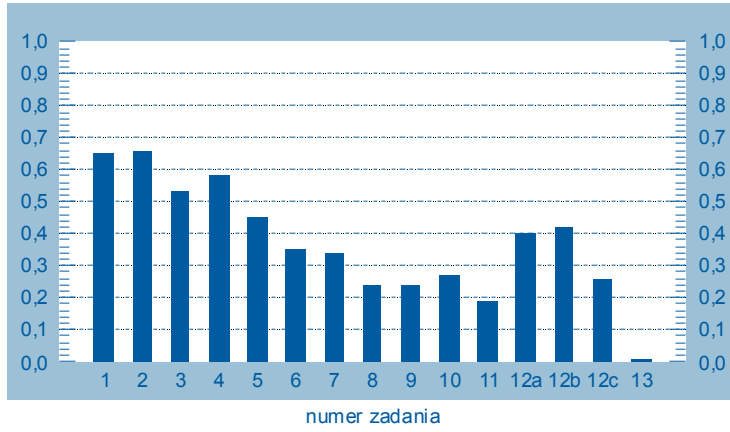

Klasówka po szkole podstawowej, matematyka, edycja 2006
Załączniki do raportu – wyniki wojewódzkie, wersja b

dolnośląskie	8
kujawsko-pomorskie	8
lubelskie	8
lubuskie	9
łódzkie	9
małopolskie	9
mazowieckie	10
opolskie	10
podkarpackie	10
podlaskie	11
pomorskie	11
śląskie	11
świętokrzyskie	12
warmińsko-mazurskie	12
wielkopolskie	12
zachodniopomorskie	13

woj. dolnośląskie, wersja a

woj. kujawsko-pomorskie, wersja a

woj. lubelskie, wersja a

woj. lubuskie, wersja a

woj. łódzkie, wersja a

woj. małopolskie, wersja a

woj. mazowieckie, wersja a

woj. opolskie, wersja a

woj. podkarpackie, wersja a

woj. podlaskie, wersja a

woj. pomorskie, wersja a

woj. śląskie, wersja a

woj. świętokrzyskie, wersja a

woj. warmińsko-mazurskie, wersja a

woj. wielkopolskie, wersja a

woj. zachodniopomorskie, wersja a