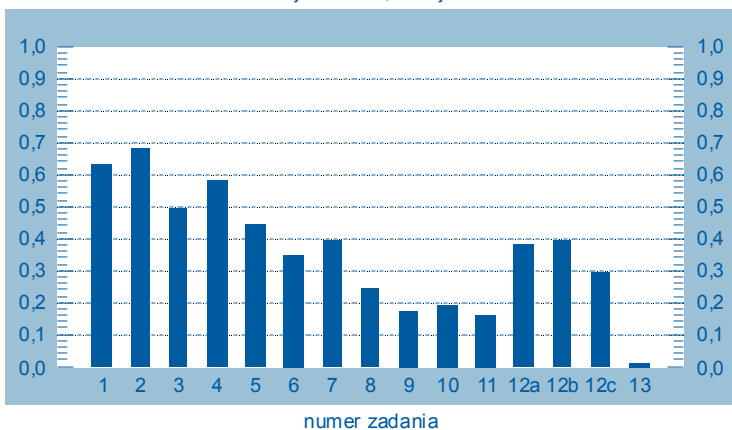

Klasówka po szkole podstawowej, matematyka, edycja 2006
Załączniki do raportu – wyniki wojewódzkie, wersja b

dolnośląskie	8
kujawsko-pomorskie	8
lubelskie	8
lubuskie	9
łódzkie	9
małopolskie	9
mazowieckie	10
opolskie	10
podkarpackie	10
podlaskie	11
pomorskie	11
śląskie	11
świętokrzyskie	12
warmińsko-mazurskie	12
wielkopolskie	12
zachodniopomorskie	13

woj. dolnośląskie, wersja a

woj. kujawsko-pomorskie, wersja a

woj. lubelskie, wersja a

woj. lubuskie, wersja a

woj. łódzkie, wersja a

woj. małopolskie, wersja a

woj. mazowieckie, wersja a

woj. opolskie, wersja a

woj. podkarpackie, wersja a

woj. podlaskie, wersja a

woj. pomorskie, wersja a

woj. śląskie, wersja a

woj. świętokrzyskie, wersja a

woj. warmińsko-mazurskie, wersja a

woj. wielkopolskie, wersja a

woj. zachodniopomorskie, wersja a