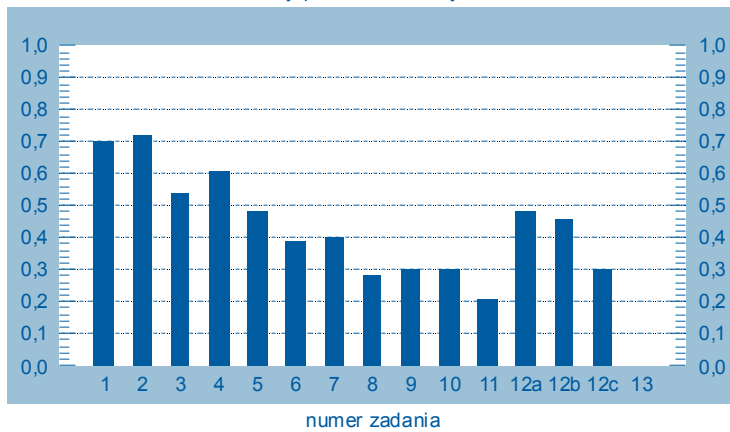

Klasówka po szkole podstawowej, matematyka, edycja 2006
Załączniki do raportu – wyniki wojewódzkie, wersja b

dolnośląskie	8
kujawsko-pomorskie	8
lubelskie	8
lubuskie	9
łódzkie	9
małopolskie	9
mazowieckie	10
opolskie	10
podkarpackie	10
podlaskie	11
pomorskie	11
śląskie	11
świętokrzyskie	12
warmińsko-mazurskie	12
wielkopolskie	12
zachodniopomorskie	13

woj. dolnośląskie, wersja a

woj. kujawsko-pomorskie, wersja a

woj. lubelskie, wersja a

woj. lubuskie, wersja a

woj. łódzkie, wersja a

woj. małopolskie, wersja a

woj. mazowieckie, wersja a

woj. opolskie, wersja a

woj. podkarpackie, wersja a

woj. podlaskie, wersja a

woj. pomorskie, wersja a

woj. śląskie, wersja a

woj. świętokrzyskie, wersja a

woj. warmińsko-mazurskie, wersja a

woj. wielkopolskie, wersja a

woj. zachodniopomorskie, wersja a