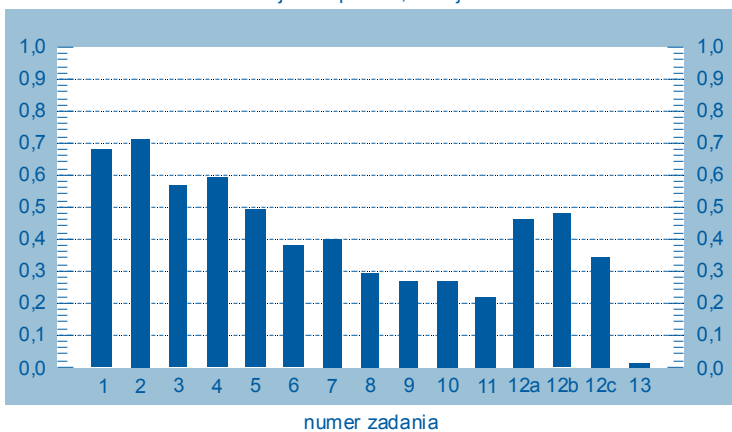

Klasówka po szkole podstawowej, matematyka, edycja 2006
Załączniki do raportu – wyniki wojewódzkie, wersja b

dolnośląskie	8
kujawsko-pomorskie	8
lubelskie	8
lubuskie	9
łódzkie	9
małopolskie	9
mazowieckie	10
opolskie	10
podkarpackie	10
podlaskie	11
pomorskie	11
śląskie	11
świętokrzyskie	12
warmińsko-mazurskie	12
wielkopolskie	12
zachodniopomorskie	13

woj. dolnośląskie, wersja a

woj. kujawsko-pomorskie, wersja a

woj. lubelskie, wersja a

woj. lubuskie, wersja a

woj. łódzkie, wersja a

woj. małopolskie, wersja a

woj. mazowieckie, wersja a

woj. opolskie, wersja a

woj. podkarpackie, wersja a

woj. podlaskie, wersja a

woj. pomorskie, wersja a

woj. śląskie, wersja a

woj. świętokrzyskie, wersja a

woj. warmińsko-mazurskie, wersja a

woj. wielkopolskie, wersja a

woj. zachodniopomorskie, wersja a