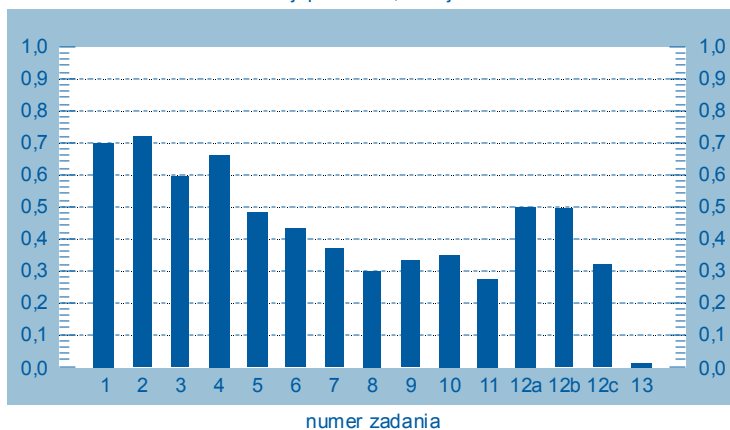

Klasówka po szkole podstawowej, matematyka, edycja 2006
Załączniki do raportu – wyniki wojewódzkie, wersja b

dolnośląskie	8
kujawsko-pomorskie	8
lubelskie	8
lubuskie	9
łódzkie	9
małopolskie	9
mazowieckie	10
opolskie	10
podkarpackie	10
podlaskie	11
pomorskie	11
śląskie	11
świętokrzyskie	12
warmińsko-mazurskie	12
wielkopolskie	12
zachodniopomorskie	13

woj. dolnośląskie, wersja a

woj. kujawsko-pomorskie, wersja a

woj. lubelskie, wersja a

woj. lubuskie, wersja a

woj. łódzkie, wersja a

woj. małopolskie, wersja a

woj. mazowieckie, wersja a

woj. opolskie, wersja a

woj. podkarpackie, wersja a

woj. podlaskie, wersja a

woj. pomorskie, wersja a

woj. śląskie, wersja a

woj. świętokrzyskie, wersja a

woj. warmińsko-mazurskie, wersja a

woj. wielkopolskie, wersja a

woj. zachodniopomorskie, wersja a